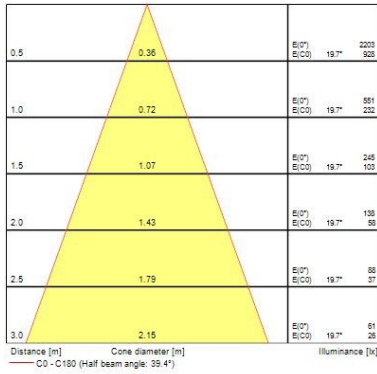

Start Spot IP20

START SPOT LED IP20 3 000K

0053543

Durée de vie moyenne (nominale) (h)	30000
Technologie	LED
Consommation électrique totale (W)	5.5
Product features	Integrated LED IP20 adjustable downlight, 400LM, 5.5W, 3000K, 30 degree tilt, 35 degree beam angle, polycarbonate white body, low profile 58mm recessed depth, 86mm bezel diameter, 68-74mm cutout, clear lens.
What temperature Life is measured at (°C):	25

Données optiques

Angle de faisceau (°)	35
Température de couleur (K)	3000
IRC (Ra)	80
Type de distribution	Direct
Flux lumineux (lm)	400
Couleur de lumière	Warm white
LOR (%)	100

Données physiques

Couleur	White
Découpe du diamètre (mm)	65-74
Matériau du diffuseur	Acrylic
Hauteur (mm)	60
Indice de protection IP	IP20
Lampe incluse	Integrated
Longueur (mm)	86
Profondeur d'encastrement (mm)	58
Finition réflecteur	Clear
Inclinaison verticale (°)	30
Largeur (mm)	86
Lampe incluse	Integrated LED

Caractéristiques électriques

Protection électrique	CLASS 2
Efficacité (protection) (lm/w)	73
Tension (V)	220-240

PHOTOMÉTRIE

Start Spot IP20

START SPOT LED IP20 3 000K

0053543

SCHÉMAS TECHNIQUES