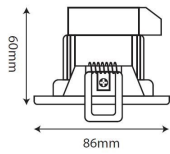

SCHÉMAS TECHNIQUES