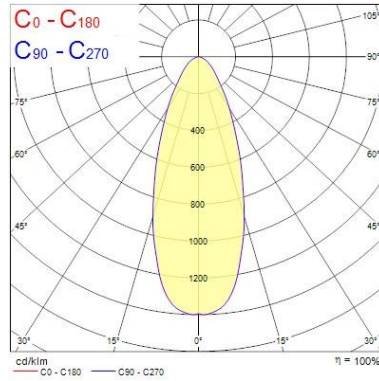

Start Spot IP20

START SPOT LED IP20 3 000K

0053543

Durée de vie moyenne (nominale) (h)	30000
Technologie	LED
Consommation électrique totale (W)	5.5
Product features	Integrated LED IP20 adjustable downlight, 400LM, 5.5W, 3000K, 30 degree tilt, 35 degree beam angle, polycarbonate white body, low profile 58mm recessed depth, 86mm bezel diameter, 68-74mm cutout, clear lens.
What temperature Life is measured at (°C):	25

Données optiques

Angle de faisceau (°)	35
Température de couleur (K)	3000
IRC (Ra)	80
Type de distribution	Direct
Flux lumineux (lm)	400
Couleur de lumière	Warm white
LOR (%)	100

Données physiques

Couleur	White
Découpe du diamètre (mm)	65-74
Matériau du diffuseur	Acrylic
Hauteur (mm)	60
Indice de protection IP	IP20
Lampe incluse	Integrated
Longueur (mm)	86
Profondeur d'encastrement (mm)	58
Finition réflecteur	Clear
Inclinaison verticale (°)	30
Largeur (mm)	86
Lampe incluse	Integrated LED

Caractéristiques électriques

Protection électrique	CLASS 2
Efficacité (protection) (lm/w)	73
Tension (V)	220-240

PHOTOMÉTRIE

Start Spot IP20

START SPOT LED IP20 3 000K

0053543

SCHÉMAS TECHNIQUES