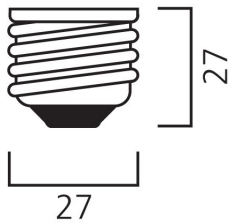

ToLEDo Ball

ToLEDo Ball Dim Frosted 250LM E27 SL

0026943

Inner package net weight (kg)	0.36
Inner package dimensions (L x W x H) (cm)	15.50 x 10.50 x 11.70
Outer package dimensions (L x W x H) (cm)	55.00 x 32.60 x 13.70
Single package dimensions (L x W x H) (cm)	10.20 x 4.80 x 4.80

Caractéristiques électriques

Actuel (A)	37
Courant (mA)	37
Équivalent en Watts (W)	25
kWh par 1 000 heures de durée de fonctionnement	5
Facteur de puissance de la lampe	0.55
Watts (nominal) (W)	4.5
Watts (nominal) (W)	4.5
Tension (V)	220 - 240

SCHÉMAS TECHNIQUES

E27