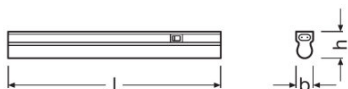

Dimensions & poids

Longueur	313,0 mm
Largeur	28,0 mm
Hauteur	36,0 mm
Poids du produit	119,00 g

Couleurs & matériaux

Matériau de corps	Polycarbonate (PC)
Couleur du produit	White

Température

Fiche de données produit